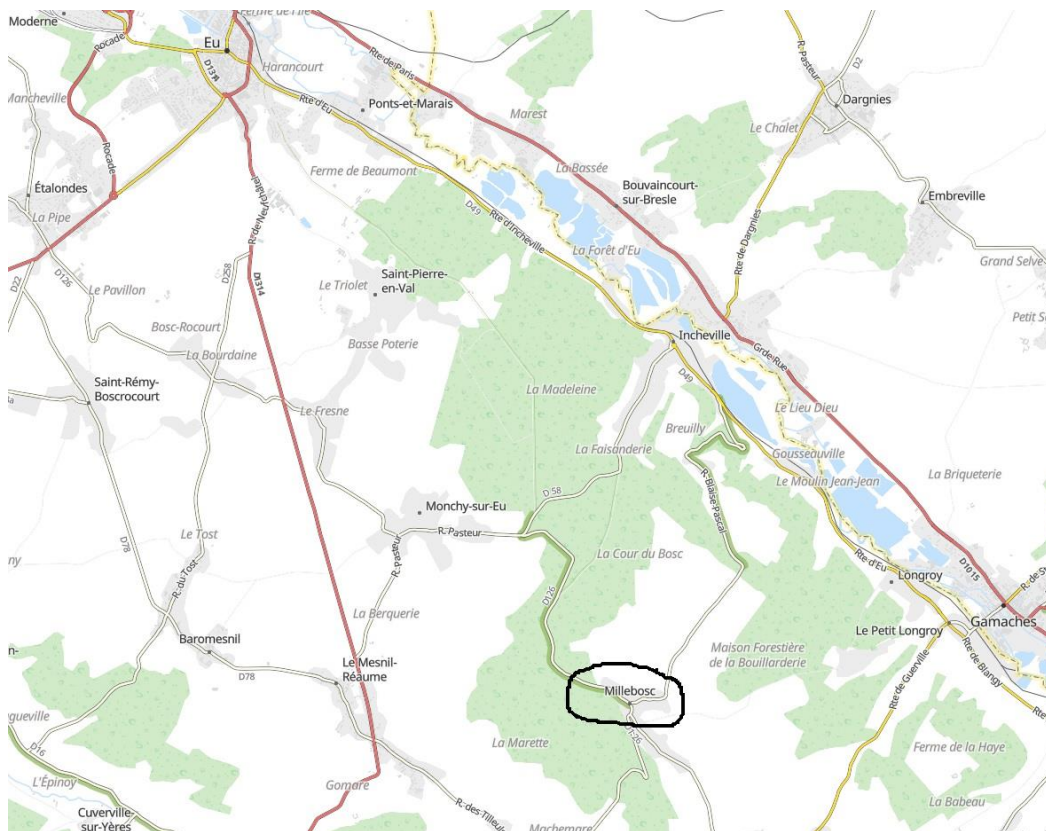

# Rando Pédestre **I. B. E.**

Affiliée à la Fédération de la randonnée pédestre  
BP 76 76260 EU

**FFRandonnée**   
Association affiliée

Eu

**LE 8 MAI 2023**  
entre 7h30 🕒 et 16h30 🕒

Les **I.B.E.** vous invitent à leur  
traditionnel  
**TREFLE à 4 feuilles**

Dans le massif de la Forêt d'EU  
pour 1, 2, 3 ou 4 boucles de 12,5 Km  
au départ de **Millebosc**

Inscription sur place  
Participation : 5 euros

Informations : [liaison-ibe76@orange.fr](mailto:liaison-ibe76@orange.fr) - [www.rando-ibe.fr](http://www.rando-ibe.fr)