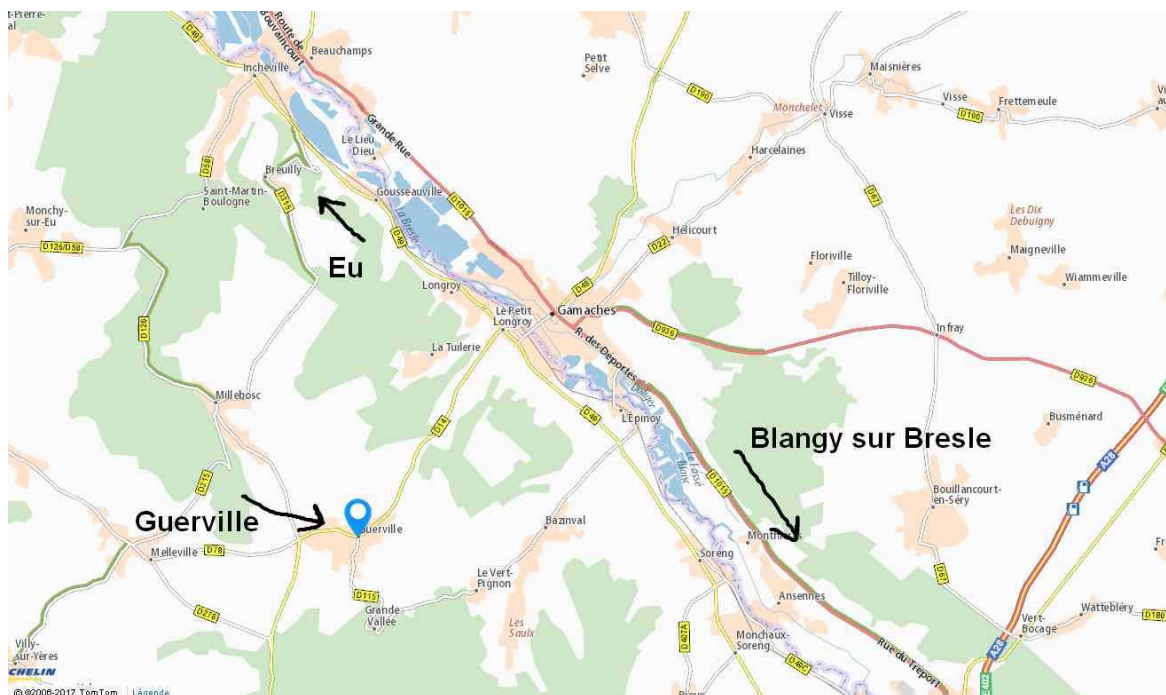

## TREFLE à 4 feuilles

Dans le massif de la Forêt d'EU  
pour 1, 2, 3 ou 4 boucles de 12,5 Km  
au départ de **Guerville**

Participation : 4 euros

Informations : [liaison-ibe76@orange.fr](mailto:liaison-ibe76@orange.fr)